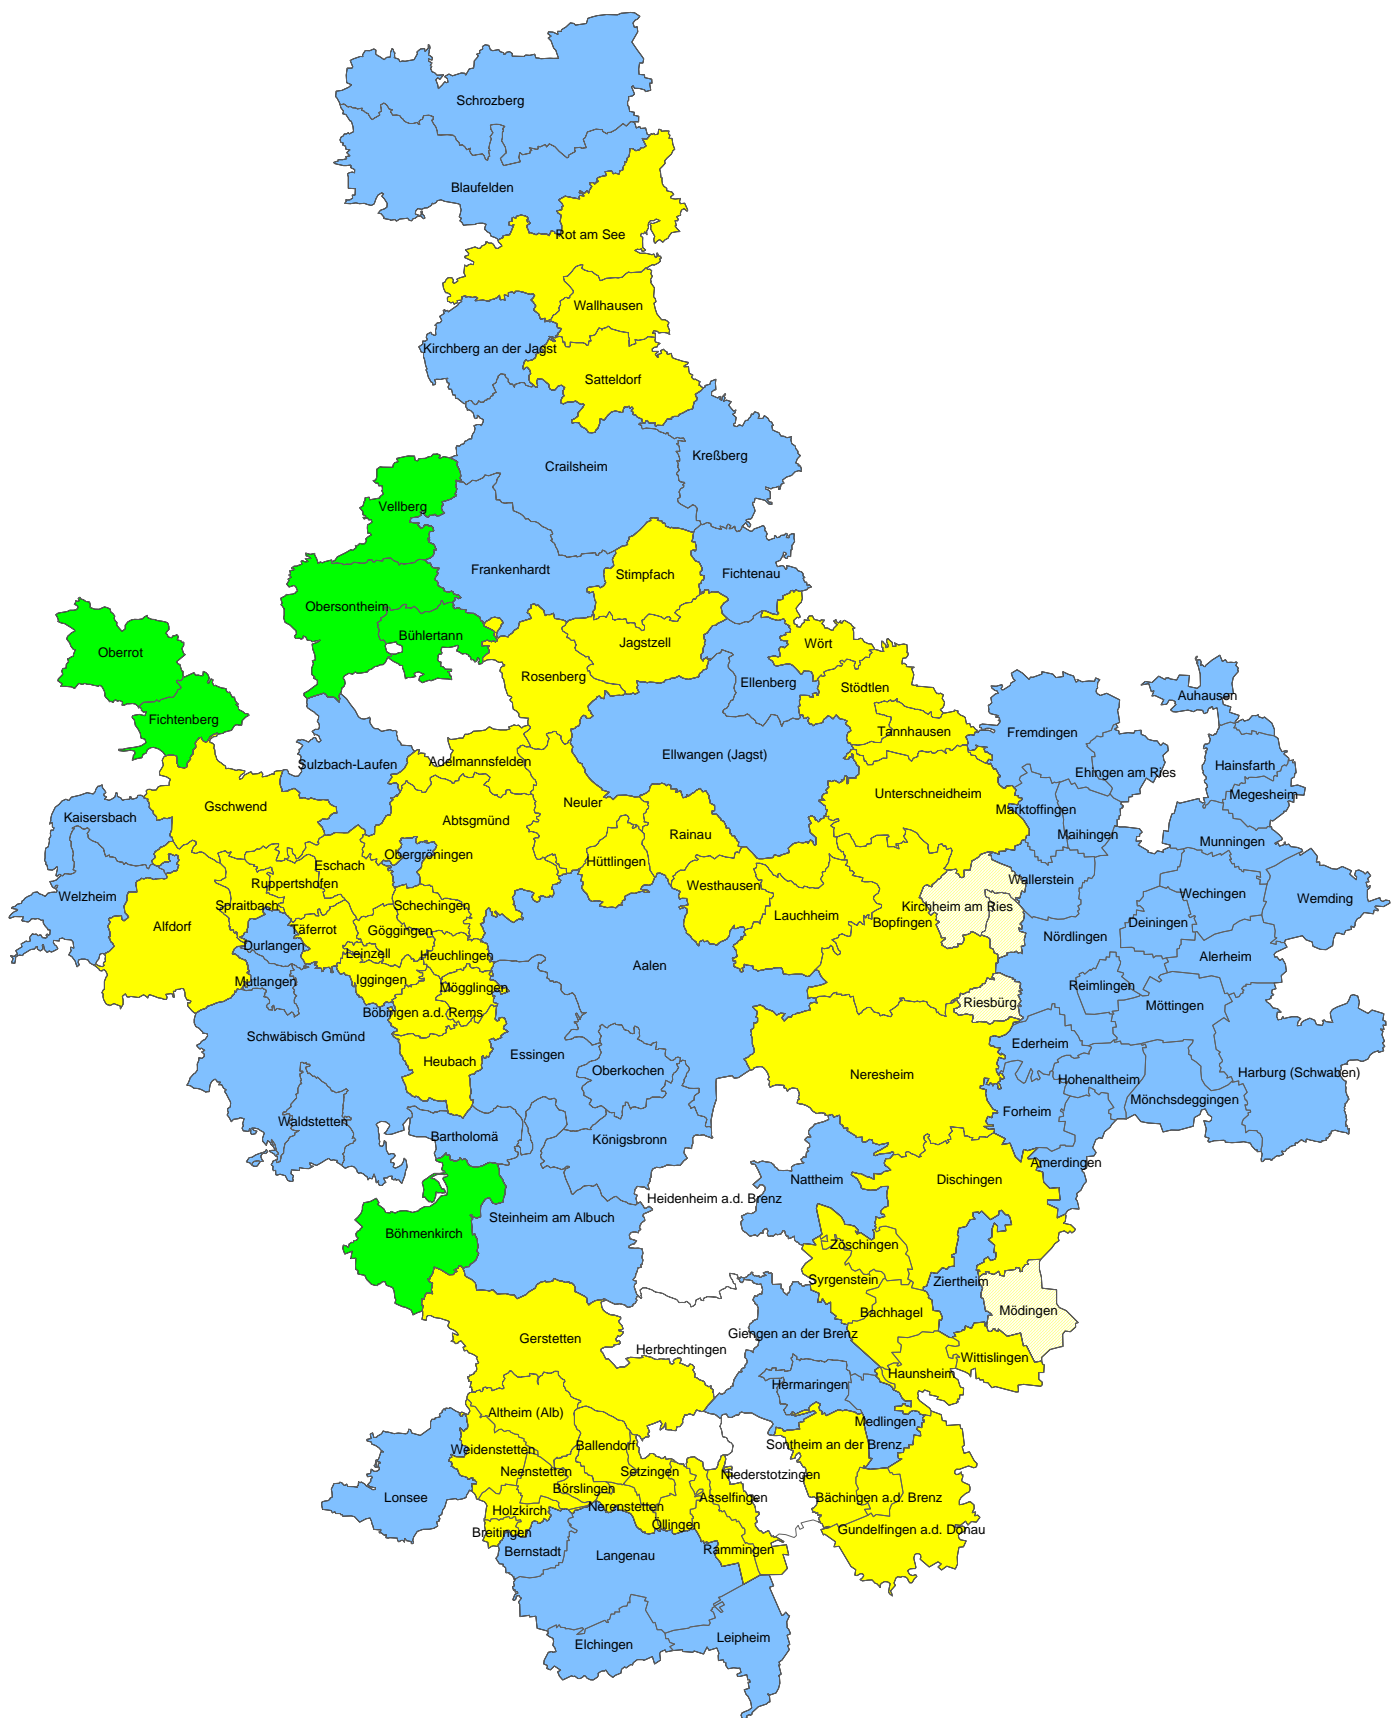

# Netzgebiet der Netzgesellschaft Ostwürttemberg GmbH

- Gemeinden mit Stromversorgung
- Gemeinden mit Gasversorgung
- Gemeinden mit Strom- und Gasversorgung
- Gemeinden mit Strom- und Flüssiggas